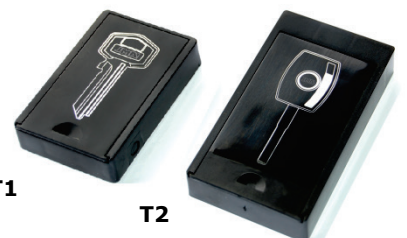

T1

T2

Anhänger unsinkbar / porte clé insubmersible

Boje aus Kunststoff unsinkbar 30559, Korkanhänger unsinkbar 18523
Bouée en plastique insubmersible 30559, porte clé en bouchon de liège insubmersible 18523

30559

18523

Foto-Anhänger / cadre photo

Bilderrahmen für Fotos / Cadres pour photos
Art. 30229 40 x 40 mm

30229