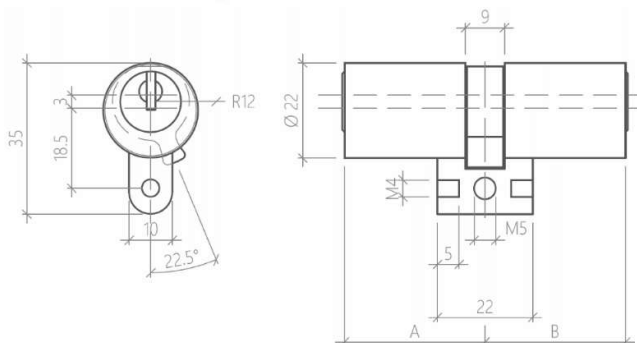

Rundzylinder Cylindre rond

Ø 22

ferutec Rundzylinder Ø 22 mm / Cylindre rond ferutec Ø 22 mm

Einfacher Rundzylinder mit Bohrmuldenschlüssel wie KABA-8, Messing matt vernickelt, mit je 3 Schlüssel. Verschieden-, gleichschliessend oder mit Schliessung 5000 lieferbar. Auch als Schliessanlage mit Code E Struktur erhältlich. Kann zusätzlich mit Europrofilzylinder 17 mm kombiniert werden.

Cylindre rond standard avec clé comme KABA-8, laiton nickelé, avec chacun 3 clés. Livrable avec fermetures différentes, même fermetures ou avec fermetures 5000. Également disponible en installation de fermeture avec organigrammes code E. Peut-être combiné en plus avec des cylindres à profil européen de 17 mm.

Doppelzylinder / Cylindres doubles				
Art.	Verlängerungen Rallongement		Gesamtlänge longueur total	
	Schlüssel Clé	Knauf bouton		
K3232	-	-	32.5/32.5	65 mm
K3737	5	5	37.5/37.5	75 mm
K4232	10	-	42.5/32.5	75 mm
K4242	10	10	42.5/42.5	85 mm
K4737	15	5	47.5/37.5	85 mm
K4747	15	15	47.5/47.5	95 mm
K5232	20	-	52.5/32.5	85 mm
K5242	20	10	52.5/42.5	95 mm
K5737	25	5	57.5/37.5	95 mm
K6232	30	-	62.5/32.5	95 mm
K6242	30	10	62.5/42.5	105 mm
K6252	30	20	62.5/52.5	115 mm
K7232	40	-	72.5/32.5	105 mm
K7242	40	10	72.5/42.5	115 mm
Andere Längen auf Anfrage/Autres longueurs sur demande				

Knaufzylinder Cylindres à bouton tournant				
Art.	Verlängerungen Rallongement		Gesamtlänge longueur total	
	Schlüssel Clé	Knauf bouton		
K3232B	-	-	32.5/32.5	65 mm
K3242B	-	10	32.5/42.5	75 mm
K4232B	10	-	42.5/32.5	75 mm
K4242B	10	10	42.5/42.5	85 mm
K4252B	20	10	52.5/42.5	95 mm
K5242B	20	10	52.5/42.5	95 mm
Andere Längen auf Anfrage/Autres longueurs sur demande				