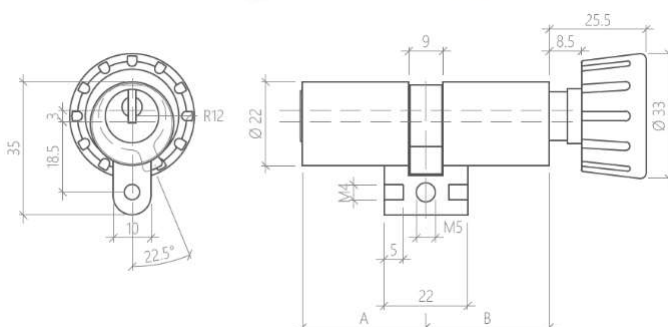

Rundzylinder Cylindre rond

Ø 22

ferutec Rundzylinder Ø 22 mm / Cylindre rond ferutec Ø 22 mm

Einfacher Rundzylinder mit Bohrmuldenschlüssel wie KABA-8, Messing matt vernickelt, mit je 3 Schlüssel. Verschieden-, gleichschliessend oder mit Schliessung 5000 lieferbar. Auch als Schliessanlage mit Code E Struktur erhältlich. Kann zusätzlich mit Europrofilzylinder 17 mm kombiniert werden.

Cylindre rond standard avec clé comme KABA-8, laiton nickelé, avec chacun 3 clés. Livrable avec fermetures différentes, même fermetures ou avec fermetures 5000. Également disponible en installation de fermeture avec organigrammes code E. Peut-être combiné en plus avec des cylindres à profil européen de 17 mm.

Doppelzylinder / Cylindres doubles				
Art.	Verlängerungen Rallongement		Gesamtlänge longueur total	
	Schlüssel Clé	Knauf bouton		
K3232	-	-	32.5/32.5	65 mm
K3737	5	5	37.5/37.5	75 mm
K4232	10	-	42.5/32.5	75 mm
K4242	10	10	42.5/42.5	85 mm
K4737	15	5	47.5/37.5	85 mm
K4747	15	15	47.5/47.5	95 mm
K5232	20	-	52.5/32.5	85 mm
K5242	20	10	52.5/42.5	95 mm
K5737	25	5	57.5/37.5	95 mm
K6232	30	-	62.5/32.5	95 mm
K6242	30	10	62.5/42.5	105 mm
K6252	30	20	62.5/52.5	115 mm
K7232	40	-	72.5/32.5	105 mm
K7242	40	10	72.5/42.5	115 mm
Andere Längen auf Anfrage/Autres longueurs sur demande				

Knaufzylinder Cylindres à bouton tournant				
Art.	Verlängerungen Rallongement		Gesamtlänge longueur total	
	Schlüssel Clé	Knauf bouton		
K3232B	-	-	32.5/32.5	65 mm
K3242B	-	10	32.5/42.5	75 mm
K4232B	10	-	42.5/32.5	75 mm
K4242B	10	10	42.5/42.5	85 mm
K4252B	20	10	52.5/42.5	95 mm
K5242B	20	10	52.5/42.5	95 mm
Andere Längen auf Anfrage/Autres longueurs sur demande				