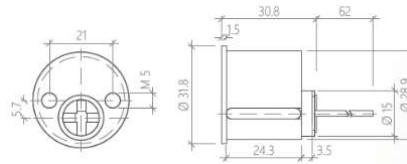

Halbzylinder / Demi cylindres				
Art.	Verlängerungen Rallongement		Gesamtlänge longueur total	
K3210	-	-	32.5/10	42.5 mm
K4210	10	-	42.5/10	52.5 mm
K5210	20	-	52.5/10	62.5 mm
Andere Längen auf Anfrage/Autres longueurs sur demande				

V1007	Aussenzylinder zentrisch Cylindre de verrou centré
-------	---

V1007B	Aussenzylinder exzentrisch Cylindre de verrou décentré
--------	---

V1031	Verschlusszylinder Cylindre à languette
-------	--

Schlüssel / Clé	
H1001	Schlüssel KA / Clé taillée KA
KA-7	Schlüsselrohling / Ébauche de clés