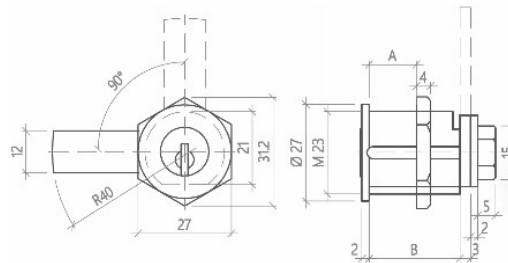

Halbzylinder / Demi cylindres				
Art.	Verlängerungen Rallongement		Gesamtlänge longueur total	
K3210	-	-	32.5/10	42.5 mm
K4210	10	-	42.5/10	52.5 mm
K5210	20	-	52.5/10	62.5 mm
Andere Längen auf Anfrage/Autres longueurs sur demande				

V1007	Aussenzylinder zentrisch Cylindre de verrou centré
-------	---

V1007B	Aussenzylinder exzentrisch Cylindre de verrou décentré
--------	---

V1031	Verschlusszylinder Cylindre à languette
-------	--

Schlüssel / Clé	
H1001	Schlüssel KA / Clé taillée KA
KA-7	Schlüsselrohling / Ébauche de clés