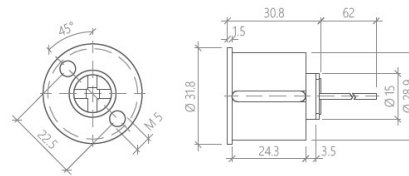

Halbzylinder / Demi cylindres				
Art.	Verlängerungen Rallongement		Gesamtlänge longueur total	
K3210	-	-	32.5/10	42.5 mm
K4210	10	-	42.5/10	52.5 mm
K5210	20	-	52.5/10	62.5 mm
Andere Längen auf Anfrage/Autres longueurs sur demande				

V1007	Aussenzylinder zentrisch Cylindre de verrou centré
-------	---

V1007B	Aussenzylinder exzentrisch Cylindre de verrou décentré
--------	---

V1031	Verschlusszylinder Cylindre à languette
-------	--

Schlüssel / Clé	
H1001	Schlüssel KA / Clé taillée KA
KA-7	Schlüsselrohling / Ébauche de clés