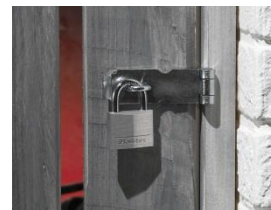

## Standart Sicherheit/Sécurité standard

VHS 619 rot/rouge 9150HB50-64 9140HB40-38

Modernes Aluminiumhängeschloss aus Speziallegierung, mit gehärtetem Stahlbügel und je 2 Schlüsseln. VHS 619 in verschiedenen Farben erhältlich

Moderne cadenas en aluminium d'alliage spécial, avec anse en acier cémenté et 2 clés, VHS 619 disponible en différentes couleurs

| Art.        | Grösse Grandeur<br>←→ | Bügel in mm/ anse en mm   |   |   | Stück pces |
|-------------|-----------------------|---|---|---|------------|
|             |                       |  |  |  |            |
| 9130/30     | 30 mm                 | 14  | 18  | 5   | 4          |
| 9140/40     | 40 mm                 | 21  | 21  | 6   | 4          |
| 9140HB40-38 | 40 mm                 | 21  | 38  | 6   | 4          |
| 9150/50     | 50 mm                 | 25  | 25  | 7   | 4          |
| 9150HB50-64 | 50 mm                 | 25  | 64  | 7   | 4          |
| VHS 619     | 38 mm                 | 26  | 28  | 6.5   | 10         |

## Hohe Sicherheit/Haute sécurité

2950HB50-64 2940HB40-51

Massives extra dickes Messinghängeschloss, mit gehärtetem Stahlbügel, mit 4 Bohrmuldenschlüsseln

Cadenas en laiton massif extra épais, avec anse en acier cémenté, avec 4 clés plates

## Höchste Sicherheit/Sécurité maximale

1165/60

1155/50

1145/40

Massives extra dickes Messinghängeschloss, mit gehärtetem Sechskant-Stahlbügel mit hohem Schutz gegen Bolzenschneider, mit 4 Bohrmuldenschlüsseln