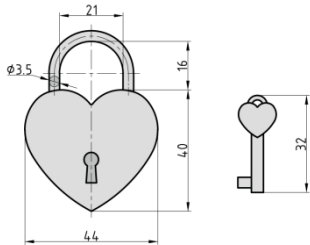

Einfache Sicherheit/Sécurité simple

CAD/50

Einfaches Messinghangschloss, mit gehärtetem Stahlbügel und je 2 Schlüsseln

Cadenas en laiton simple, avec anse en acier cémenté et 2 clés

CAD/40

CAD/30

CAD/20

Art.	Grösse Grandeur ↔	Bügel in mm/ anse en mm			☐ Stück pces
					
CAD 20	20 mm	11	11	2	12
CAD 30	30 mm	16	14	4	12
CAD 40	40 mm	23	21	5	12
CAD 50	50 mm	27	27	6	12

Liebes Hangschlösser / Cadenas d'amour conclu

0006-0700

0006-0701

0006-0702

0006-0703

Herz-Aluminiumhangschloss, mit 1 Schlüssel, einfach gravierbar / Cadenas en aluminium, avec 1 clés, facile à graver

Standart Sicherheit/Sécurité standard

140HB40-51

150/50

140/40

130/30

120/20

1950/50

Massives Messinghangschloss, mit gehärtetem Stahlbügel und je 2 Schlüsseln, verschieden-schliessend und gleichschliessend lieferbar

Cadenas en laiton massif, avec anse en acier cémenté et 2 clés, fermetures différentes et même fermetures livrable