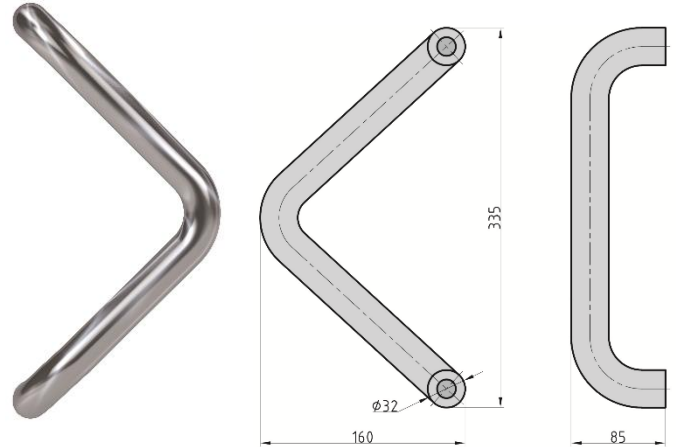

Design Stossgriffe aus Edelstahl für alle gängigen Hauseingangstüren, Durchmesser Ø 32 mm, inkl. Montageset

Tirants de porte design en acier inoxydable pour toutes les portes d'entrée courantes, diamètre Ø 32 mm, kit de montage inclus

Art.
7000-0000

Art.
7000-0001

Art.
7000-0002

Art.	A	B
7000-0003	400 mm	300 mm
7000-0004	600 mm	400 mm
7000-0005	800 mm	600 mm
7000-0006	1200 mm	900 mm

NEW

ENDLICH EINER DER SICH **ANPASST**

ENFIN UN QUI **S'ADAPTE**

Höhenverstellbar durch Drehung,
für neue Türen in der gewünschten Länge,
zum einfachen auswechseln von bestehenden Stossgriffe

Réglable en hauteur par rotation,
pour de nouvelles portes à la longueur souhaitée,
pour remplacer facilement les tirants de porte existantes

Art.	A	B
7000-0200	200-300	300-400
7000-0300	300-500	400-600