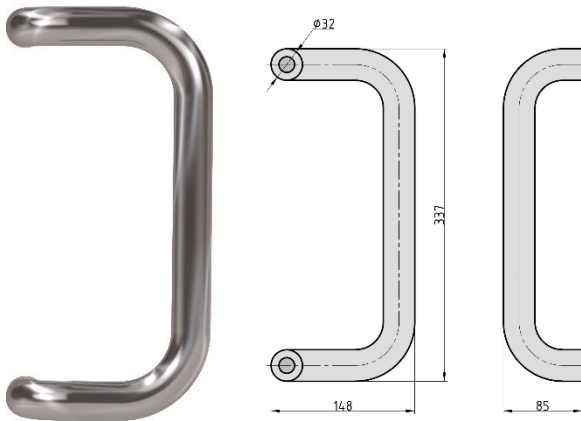

Design Stossgriffe aus Edelstahl für alle gängigen Hauseingangstüren, Durchmesser Ø 32 mm, inkl. Montageset

Tirants de porte design en acier inoxydable pour toutes les portes d'entrée courantes, diamètre Ø 32 mm, kit de montage inclus

Art.
7000-0000

Art.
7000-0001

Art.
7000-0002

Art.	A	B
7000-0003	400 mm	300 mm
7000-0004	600 mm	400 mm
7000-0005	800 mm	600 mm
7000-0006	1200 mm	900 mm

NEW

ENDLICH EINER DER SICH **ANPASST**

ENFIN UN QUI **S'ADAPTE**

Höhenverstellbar durch Drehung,
für neue Türen in der gewünschten Länge,
zum einfachen auswechseln von bestehenden Stossgriffe

Réglable en hauteur par rotation,
pour de nouvelles portes à la longueur souhaitée,
pour remplacer facilement les tirants de porte existantes

Art.	A	B
7000-0200	200-300	300-400
7000-0300	300-500	400-600