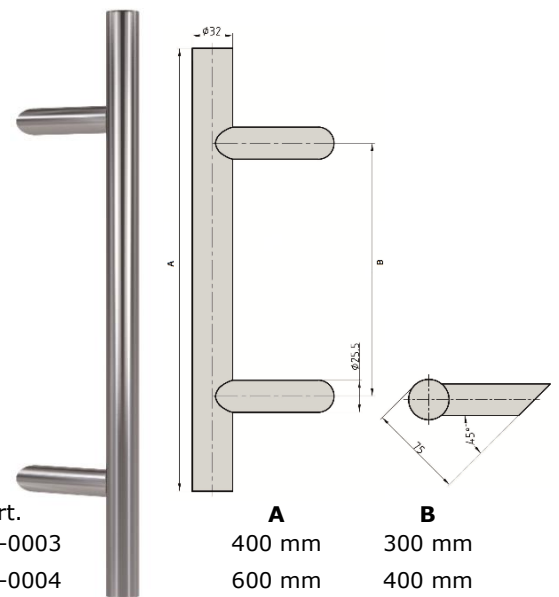

Design Stossgriffe aus Edelstahl für alle gängigen Hauseingangstüren, Durchmesser Ø 32 mm, inkl. Montageset

Tirants de porte design en acier inoxydable pour toutes les portes d'entrée courantes, diamètre Ø 32 mm, kit de montage inclus

Art.
7000-0000

Art.
7000-0001

Art.
7000-0002

Art.	A	B
7000-0003	400 mm	300 mm
7000-0004	600 mm	400 mm
7000-0005	800 mm	600 mm
7000-0006	1200 mm	900 mm

NEW

ENDLICH EINER DER SICH **ANPASST**

ENFIN UN QUI **S'ADAPTE**

Höhenverstellbar durch Drehung,
für neue Türen in der gewünschten Länge,
zum einfachen auswechseln von bestehenden Stossgriffe

Réglable en hauteur par rotation,
pour de nouvelles portes à la longueur souhaitée,
pour remplacer facilement les tirants de porte existantes

Art.	A	B
7000-0200	200-300	300-400
7000-0300	300-500	400-600