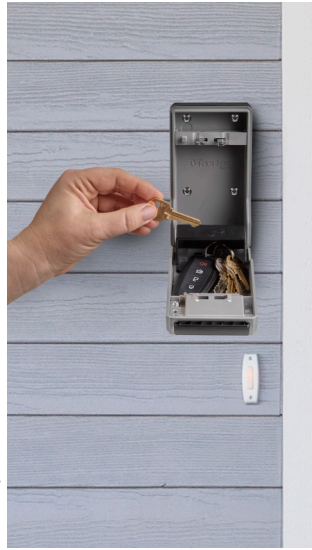

NEW

Neueste Ausführung

2.5 x grösserer Inhalt als normale Ausführung.
Schlanke Version auch für lange Schlüssel.
Komplette Kunststoffabdeckung als Wetterschutz.
Einfaches einstellen der Zahlenkombination.
Exklusives Model mit Stahlseil für flexible Montage.
Neue Verpackung aus Karton

Dernière version

Contenu 2,5 x plus grand que la version normale.
Version élégante pour les clés longues.
Couverture plastique complète pour la protection contre les intempéries.
Réglage facile de la combinaison.
Modèle exclusif avec câble en acier pour un montage flexible.
Nouvel emballage en carton

5480

Bügel kann für einfachere Montage ganz entfernt werden.

L'ance peut être retiré pour faciliter la montage.

5481

5482

Artikel-Nr./no. d'article	5480	5481	5482
Aussenmasse / Extérieur corps			
Höhe / Hauteur	136 mm	136 mm	136 mm
Breite / Largeur	76 mm	76 mm	76 mm
Tiefe / Profondeur	56 mm	56 mm	56 mm
Innenmasse / Intérieur corps			
Höhe / Hauteur	87 mm	87 mm	87 mm
Breite / Largeur	61 mm	61 mm	61 mm
Tiefe / Profondeur	43 mm	43 mm	43 mm
Gehäuse / Corps			
Zinkguss / Alliage de zinc	•	•	•
Witterungsschutz / Porte de protection	•	•	•
Rostschutz / Traitement anti-rouille	•	•	•
Gewicht / Poids	718 gr.	551 gr.	730 gr.
Bügel / Anse			
Gehärteter Bügel/Anse acier cémenté	•		•
Durchmesser Bügel/Diamètre de l'anse	10 mm		8 mm
Höhe Bügel/Hauteur de l'anse	46 mm		135 mm
Breite Bügel/Ecartement de l'anse	35 mm		35 mm
Zahlenschloss / Combinaison			
4 Zahlen einstellbar	•	•	•
4 chiffres programmable	•	•	•

Exklusives Model mit Stahlseil für flexible Montage.

Modèle exclusif avec câble en acier pour un montage flexible.