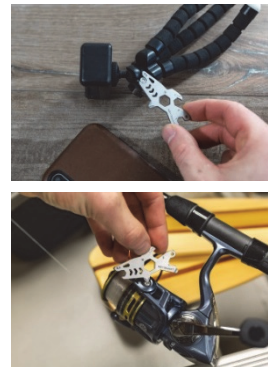

KEY | SMART ALLTUL

Schlüsselanhänger in Tierform als Multi-Tool.
AllTul ist eine einzigartige Lösung verschiedene
Werkzeuge in einer kleinen Grösse zu integrieren.
Ein Notwerkzeug aus Edelstahl für alle Arbeiten die
unterwegs auf Sie zukommen können.

Porte-clés en forme d'animal en multi-outil.
AllTul est une solution unique pour intégrer différente
outil dans une petite taille.
Un outil d'urgence en acier inoxydable pour tous les
travaux nécessitant en chemin.

SHARK KS824-SS-SHK

Der AllTul Shark ist der perfekte Begleiter für
Ihren nächsten Strandausflug.
Integriert im Schlüsselbund um eine Schraube anziehen
oder ein Erfrischungsgetränk zu öffnen.

Le AllTul Shark est le compagnon idéal pour
votre prochain voyage à la plage.
Intégré dans le porte-clés pour serrer une vis
ou ouvrir une boisson gazeuse.

DINO KS824-SS-DNO

Der AllTul Dino erschreckt alle losen Schrauben,
jeden Flaschenverschluss und jeden ungeöffneten Umschlag.

Le AllTul Dino effraie toutes les vis desserrées,
chaque bouchon de bouteille et chaque enveloppe non ouverte.