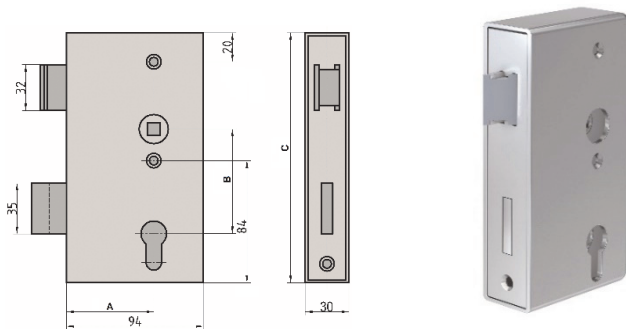

Einsteckschlösser Serrures à mortaiser

Gartentorschlösser / Serrures de portails

A	B	C	□	DIN	Stulp têteière	Art.
60	72	172	8	R/L	30	9900-3020
60	72	172	8	R/L	40	9900-4020

Für Metalltüren und Tore
Riegel: 2-tourig
Umstellbar auf links und rechts
Schlossgehäuse blank
PZ-Ausschnitt

Pour les portes et portails métalliques
Avance du verrou 2 tour
Utilisable à gauche ou à droite
Boîtier de serrure brut
Perçage PZ

DIN Rechts
droit

DIN Links
gauche

Rohrrahmen-Einsteckriegelschloss Serrure à mortaiser à cadre tubulaire à pêne dormant

A	B	C	□	DIN	Stulp têteière	Art.
30	-	140	-	R/L	24	9870-3020
35	-	140	-	R/L	24	9870-3520
40	-	140	-	R/L	24	9870-4020

Für Rohrrahmentüren
Riegel: 1-tourig
PZ-Ausschnitt
mit Eckstulp
Stulp: Verzinkt

Pour cadre tubulaire
Avance du verrou 1 tour
Perçage PZ
Forme têteière rectangulaire
Têteière: Zingué

DIN Rechts
droit

DIN Links
gauche

Möbelschloss 4550 / Serrures pour meubles 4550

Universal-Aufschraubschloss, Dornmass,
Einstellbar von 15-40 mm,
rechts und links verwendbar, inkl. 2 Schlüssel,
Rosette und Schliessblech