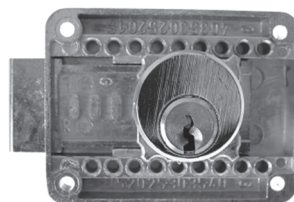

Pour les portes et portails métalliques
Avance du verrou 2 tour
Utilisable à gauche ou à droite
Boîtier de serrure brut
Perçage PZ

DIN Rechts
droit

DIN Links
gauche

Rohrrahmen-Einsteckriegelschloss Serrure à mortaiser à cadre tubulaire à pêne dormant

A	B	C	□	DIN	Stulp têteière	Art.
30	-	140	-	R/L	24	9870-3020
35	-	140	-	R/L	24	9870-3520
40	-	140	-	R/L	24	9870-4020

Für Rohrrahmentüren
Riegel: 1-tourig
PZ-Ausschnitt
mit Eckstulp
Stulp: Verzinkt

Pour cadre tubulaire
Avance du verrou 1 tour
Perçage PZ
Forme têteière rectangulaire
Têteière: Zingué

DIN Rechts
droit

DIN Links
gauche

Möbelschloss 4550 / Serrures pour meubles 4550

Universal-Aufschraubschloss, Dornmass,
Einstellbar von 15-40 mm,
rechts und links verwendbar, inkl. 2 Schlüssel,
Rosette und Schliessblech

Serrure universelle en applique, mesure au
canon réglable de 15-40 mm,
utilisable à droit et gauche,
incl. 2 clés, rosaces, et caches

Reduktionshülse / Douille de réduction

Für 4-kant-Stifte, Länge 20 mm / Pour tiges carrée, longueur 20 mm