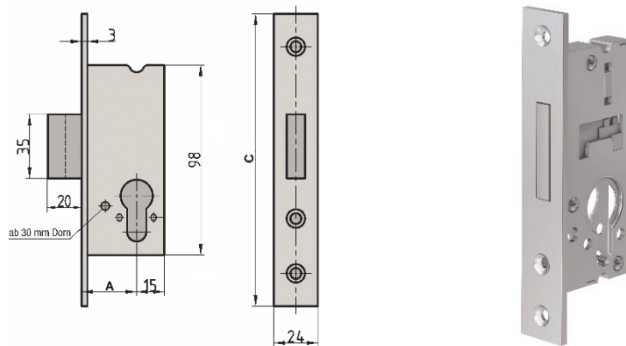

Pour les portes et portails métalliques
Avance du verrou 2 tour
Utilisable à gauche ou à droite
Boîtier de serrure brut
Perçage PZ

DIN Rechts
droit

DIN Links
gauche

Rohrrahmen-Einsteckriegelschloss Serrure à mortaiser à cadre tubulaire à pêne dormant

A	B	C	□	DIN	Stulp têteière	Art.
30	-	140	-	R/L	24	9870-3020
35	-	140	-	R/L	24	9870-3520
40	-	140	-	R/L	24	9870-4020

Für Rohrrahmentüren
Riegel: 1-tourig
PZ-Ausschnitt
mit Eckstulp
Stulp: Verzinkt

Pour cadre tubulaire
Avance du verrou 1 tour
Perçage PZ
Forme têteière rectangulaire
Têteière: Zingué

DIN Rechts
droit

DIN Links
gauche

Möbelschloss 4550 / Serrures pour meubles 4550

Universal-Aufschraubschloss, Dornmass,
Einstellbar von 15-40 mm,
rechts und links verwendbar, inkl. 2 Schlüssel,
Rosette und Schliessblech

Serrure universelle en applique, mesure au
canon réglable de 15-40 mm,
utilisable à droit et gauche,
incl. 2 clés, rosaces, et caches

Reduktionshülse / Douille de réduction

Für 4-kant-Stifte, Länge 20 mm / Pour tiges carrée, longueur 20 mm