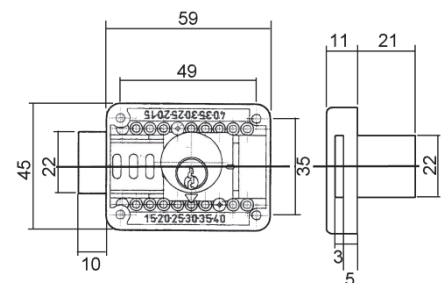

A	B	C	□	DIN	Stulp têteière	Art.
30	-	140	-	R/L	24	9870-3020
35	-	140	-	R/L	24	9870-3520
40	-	140	-	R/L	24	9870-4020

Für Rohrrahmentüren
Riegel: 1-tourig
PZ-Ausschnitt
mit Eckstulp
Stulp: Verzinkt

Pour cadre tubulaire
Avance du verrou 1 tour
Perçage PZ
Forme têteière rectangulaire
Têteière: Zingué

DIN Rechts
droit

DIN Links
gauche

Möbelschloss 4550 / Serrures pour meubles 4550

Universal-Aufschraubschloss, Dornmass,
Einstellbar von 15-40 mm,
rechts und links verwendbar, inkl. 2 Schlüssel,
Rosette und Schliessblech

Serrure universelle en applique, mesure au
canon réglable de 15-40 mm,
utilisable à droit et gauche,
incl. 2 clés, rosaces, et caches

Reduktionshülse / Douille de réduction

Für 4-kant-Stifte, Länge 20 mm / Pour tiges carrée, longueur 20 mm

Breite aussen largeur extérieur	Breite innen largeur intérieur	Art.
10	9	0009-2519
10	8	0009-2520
9	8	0009-2521
8	7	0009-2523