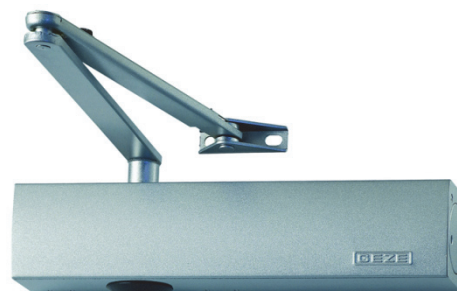

## TS 2000V

Gestängeschliesser mit Zahntrieb, DIN links und rechts verwendbar, Schliessgeschwindigkeit von vorne einstellbar, Endschlag über Gestänge stufenlos einstellbar, inkl. Normalgestänge

Ferme-portes à bras avec engrenage à crémaillère, DIN gauche et droite, vitesse de fermeture réglables devant, fin de course réglable en continu par le bras, avec bras standard

## TS 4000

Gestängeschliesser mit Zahntrieb, DIN links und rechts verwendbar, regulierbare thermostabilisierte Schliessgeschwindigkeit, regulierbare Öffnungsdämpfung, Endschlag über Gestänge stufenlos einstellbar, inkl. Normalgestänge

Ferme-portes à bras avec engrenage à crémaillère, DIN gauche et droite, réglables vitesse de fermeture thermo stabilisées, réglables frein d'ouverture, fin de course réglable en continu par le bras, avec bras standard

## TS 200 BASI

Gestängeschliesser mit Zahntrieb, DIN links und rechts verwendbar, Schliessgeschwindigkeit einstellbar, Endschlag über Gestänge stufenlos einstellbar, inkl. Normalgestänge

Ferme-portes à bras avec engrenage à crémaillère, DIN gauche et droite, vitesse de fermeture réglables, fin de course réglable en continu par le bras, avec bras standard