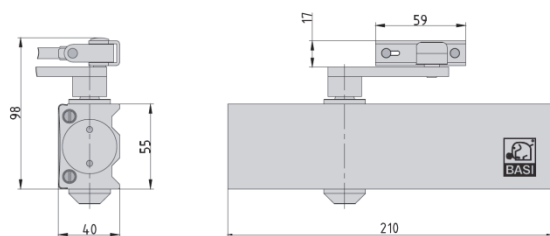

TS 4000

Gestängeschliesser mit Zahntrieb, DIN links und rechts verwendbar, regulierbare thermostabilisierte Schliessgeschwindigkeit, regulierbare Öffnungsdämpfung, Endschlag über Gestänge stufenlos einstellbar, inkl. Normalgestänge

Ferme-portes à bras avec engrenage à crémaillère, DIN gauche et droite, réglables vitesse de fermeture thermo stabilisées, réglables frein d'ouverture, fin de course réglable en continu par le bras, avec bras standard

Grösse / grandeur: 1 – 6 **bis Türbreite / jusqu'à larg. de porte:** 1400 mm **Farbe / couleur:** silber / argent