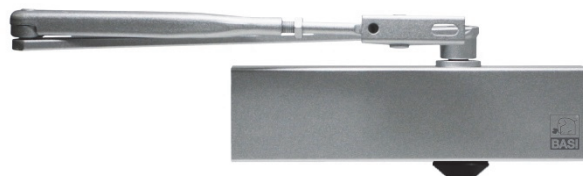

TS 4000

Gestängeschliesser mit Zahntrieb, DIN links und rechts verwendbar, regulierbare thermostabilisierte Schliessgeschwindigkeit, regulierbare Öffnungsdämpfung, Endschlag über Gestänge stufenlos einstellbar, inkl. Normalgestänge

Ferme-portes à bras avec engrenage à crémaillère, DIN gauche et droite, réglables vitesse de fermeture thermo stabilisées, réglables frein d'ouverture, fin de course réglable en continu par le bras, avec bras standard

Grösse / grandeur: 1 – 6 **bis Türbreite / jusqu'à larg. de porte:** 1400 mm **Farbe / couleur:** silber / argent