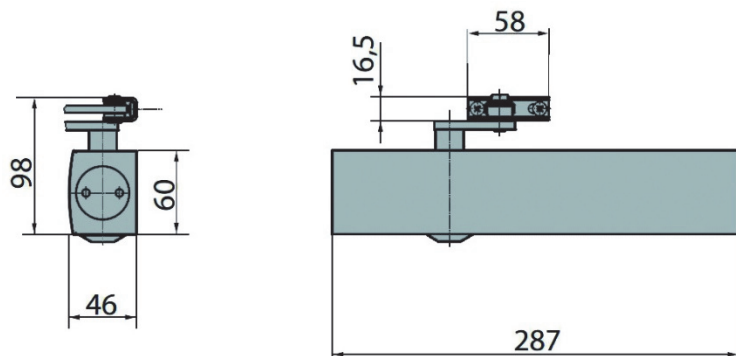

## TS 2000V

Gestängeschliesser mit Zahntrieb, DIN links und rechts verwendbar, Schliessgeschwindigkeit von vorne einstellbar, Endschlag über Gestänge stufenlos einstellbar, inkl. Normalgestänge

Ferme-portes à bras avec engrenage à crémaillère, DIN gauche et droite, vitesse de fermeture réglables devant, fin de course réglable en continu par le bras, avec bras standard

**Grösse / grandeur:** 2 – 5 **bis Türbreite / jusqu'à larg. de porte:** 1250 mm **Farbe / couleur:** silber / argent