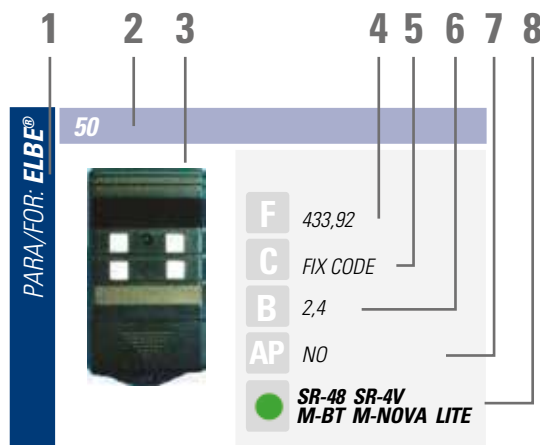

THE KEY TO EXCELLENCE
GLOBALLY UNLOCKING MILLIONS OF DOORS DAILY

1. MARCA		2. MODELO	
1. MARKA	1. MARKE	2. MODELOA	2. MODELL
1. BRAND	1. MARCA	2. MODEL	2. MODELO
1. MARQUE	1. MARKA	2. MODELE	2. MODEL
3. IMAGEN		4. FRECUENCIA	
3. IRUDIA	3. BILD	4. FREKUENTZIA	4. FREQUENZ
3. IMAGE	3. IMAGEM	4. FREQUENCY	4. FREQUÊNCIA
3. IMAGE	3. IMAGE	4. FREQUENCE	4. CZĘSTOTLIWOŚĆ
5. CÓDIGO		6. BOTONES	
5. KODEA	5. CODE	6. BOTOIAK	6. TASTEN
5. CODE	5. CÓDIGO	6. BUTTONS	6. BOTÕES
5. CODE	5. KOD	6. BOUTONS	6. PRZYCIŚKI
7. AUTOPROGRAMABLE		8. TELEMANDOS JMA	
7. AUTOPROGRAMABLEA	7. AUTO-PROGRAMMABLE	8. TELEAGINTEAK JMA	8. REMOTE CONTROLS JMA
7. AUTOPROGRAMMABLE	7. AUTOPROGRAMMABLE	8. TELECOMMANDES JMA	8. FERNSTEUERUNGEN JMA
7. AUTOPROGRAMMABLE	7. AUTOPROGRAMMABLE	8. COMANDOS JMA	8. PILOTY ZDALNEGO STEROWANIA JMA
7. AUTOPROGRAMMABLE	7. AUTOPROGRAMMABLE		

F	Frecuencia - Frekuentzia - Frequency - Frequence - Frequenz - Frequência - Częstotliwość
C	Código - Kodea - Code - Code - Code - Código - Kod
B	Botones - Botoiak - Buttons - Boutons - Tasten - Botões - Przyciki
AP	Autoprogramable - Autoprogramablea - Auto-programmable - Autoprogrammable - Autoprogrammable - Autoprogrammable - Autoprogrammable
	Ver - Begiratu - See - Voir - Sehen - Consultar na - Zobaczyć
	Más referencias - Erreferentzia gehiago - More referentes - Plus de références - Mehr referenzen - Mais Referências - Więcej referencji
	Copiable con - Kopiaagarria - Copy with - Copie avec - Kopierbar - Copiável com - Copyable
	No copiable - Ez kopiaagarria - Not Copy - Non copiable - Nicht kopierbar - Não Copiável - Nie copyable
	Página - Orrialdea - Page - Page - Seite - Página - Strona
	Marca - Marka - Brand - Marque - Marke - Marca - Marka
MODEL	Módelo - Modeloa - Model - Modelle - Modell - Modelo - Model
*NOTE	Nota - Oharra - Note - Note - Notiz - Nota - Uwaga
FIX CODE	Código Fijo - Kodigo Fijoa - Fixed Code - Code Fixe - Feste Code - Código Fixo - Kodów stalych
ROLLING CODE	Código Evolutivo - Kodigo Ebolutiboa - Rolling Code - Code Rolling - Wechselcode - Código Evolutivo - Kodów zmiennych