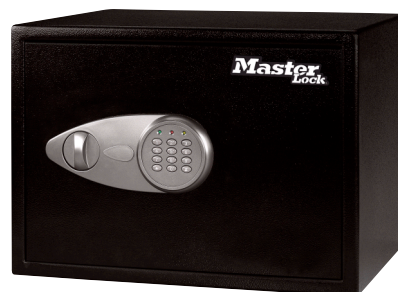

Artikel-Nr. / Référence	KS180E, KS270E		
Beschreibung Description	Tresor mit Elektronikschloss Coffre-fort à combinaison électronique		
	Schutz gegen Diebstahl	2 schweren Bolzen und verdeckte Scharniere für erhöhten Aufbruchschutz.	
	Protection contre le vol	2 pènes mobiles en acier et des charnières dissimulées pour une protection supérieure contre les agressions	
	Verschlussystem	Programmierbare elektronische Zahlenkombination mit Notöffnungsschlüssel, 2 Schlüssel inklusiv	
	Système de verrouillage	Combinaison électronique programmable avec clé de secours, 2 clés incluses	
Eigenschaften Caratéristiques	Spezielle Schutzverkleidung innen, Modell KS270E mit verstellbarem Tablar Inklusiv Befestigungsmaterial Revêtement intérieur tapissé, modèle KS270E avec étagère amovible Kit d'ancrage inclus		
Bauart / Construction	Massives Stahlgehäuse / Construction en acier massif		
Farbe / Couleur	Schwarz und grau metallic / Noir et gris métallisé		
Grösse / Dimensions		Aussenmasse (HxBxT)/Extérieur (HxLxP)	Innenmasse (HxBxT)/Intérieur (HxLxP)
	KS180E	180 x 430 x 370 mm	176 x 426 x 294 mm
	KS270E	270 x 430 x 370 mm	266 x 426 x 294 mm
Inhalt, Gewicht Capacité, Poids brut	KS180E	22.03 Liter, 7.8 kg / 22.03 litres, 7.8 kg	
	KS270E	33.30 Liter, 12.2 kg / 33.30 litres, 12.2 kg	
Batterien Piles	Funktioniert mit 4 alkalinen Batterien LR6 1.5V AA (nicht inklusiv) Fonctionne avec 4 piles alcalines LR6 1.5V AA (non incluses)		

KS180E

KS270E