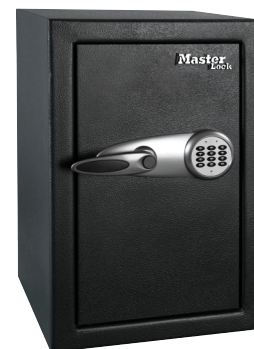

Produkt Eigenschaften / Spécificités produit

Artikel-Nr. / Référence	SA610E, SA700E, SA950E	
Beschreibung Description	Tresor mit Elektronikschloss Coffre-fort à combinaison électronique	
Schutz gegen Diebstahl	3-4 schweren Bolzen und verdeckte Scharniere für erhöhten Aufbruchschutz.	
Protection contre le vol	3-4 pènes mobiles en acier et des charnières dissimulées pour une protection supérieure contre les agressions	
Verschlussystem	Programmierbare elektronische Zahlenkombination mit Notöffnungsschlüssel, 2 Schlüssel inklusiv	
Système de verrouillage	Combinaison électronique programmable avec clé de secours, 2 clés incluses	
Eigenschaften Caratéristiques	Verstellbare Regale – Schlüsselbrett, Gummi-Spannseil-Organisationssystem, Inklusive Befestigungsmaterial Étagères positionnables et porte avec rangements, crochets pour clés et compartiments Kit d'ancrage inclus	
Bauart / Construction	Massives Stahlgehäuse / Construction en acier massif	
Farbe / Couleur	Schwarz und grau metallic / Noir et gris métallisé	
Grösse / Dimensions	<table border="1"> <thead> <tr> <th></th> <th>Aussenmasse (HxBxT)/Extérieur (HxLxP)</th> <th>Innenmasse (HxBxT)/Intérieur (HxLxP)</th> </tr> </thead> <tbody> <tr> <td>SA610E</td> <td>610 x 391 x 409 mm</td> <td>581 x 363 x 292 mm</td> </tr> <tr> <td>SA700E</td> <td>700 x 550 x 502 mm</td> <td>655 x 521 x 353 mm</td> </tr> <tr> <td>SA950E</td> <td>950 x 551 x 502 mm</td> <td>909 x 521 x 358 mm</td> </tr> </tbody> </table>	
Inhalt, Gewicht Capacité, Poids brut	<table border="1"> <tbody> <tr> <td>SA610E</td> <td>61.73 Liter, 47.5 kg / 61.73 litres, 47.5 kg</td> </tr> <tr> <td>SA700E</td> <td>120.34 Liter, 74.30 kg / 120.34 litres, 74.30 kg</td> </tr> <tr> <td>SA950E</td> <td>170.18 Liter, 99.79 kg / 170.18 litres, 99.79 kg</td> </tr> </tbody> </table>	
Batterien Piles	Funktioniert mit 4 alkalinen Batterien LR6 1.5V AA (nicht inklusiv) Fonctionne avec 4 piles alcalines LR6 1.5V AA (non incluses)	

SA700E

SA950E