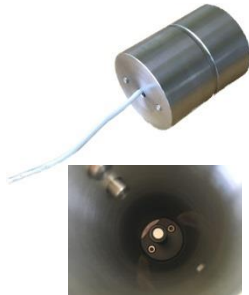

Das feruBOX-Konzept umfasst, abgestimmt auf die jeweiligen Sicherheitsbedürfnisse, verschiedene Modelle von Schlüsseldepots. Allen Ausführungen gemeinsam ist die robuste Fertigung, ihre hohe Qualität (Suisse Made) und Zuverlässigkeit. Die Depots lassen sich einfach einbauen. Welche Variante dieser sicherheitstechnischen Produkte Ihre Bedürfnisse am besten entspricht, werden unsere Fachleute mit Ihnen gerne besprechen. Nachfolgend die Hauptmerkmale der verschiedenen Schlüsselrohre in der Übersicht

120S.1031.0

120S.1031.1

140X.VZ4

Artikel-Nr. Article no.	Ø mm	Länge Longueur mm	Zylinderart Form de cylindre	Aufbohrschutz Protection anti-perçage ABS
<b>120S.1031.0</b>	48 mm	120 mm	Schraubzylinder Cylindre à visser	
<b>120S.1031.1</b>	48 mm	120 mm	Schraubzylinder Cylindre à visser	✓
<b>120S.</b>	48 mm	120 mm	ohne Verschluss sans contenu	
<b>140S.1031.0</b>	48 mm	140 mm	Schraubzylinder Cylindre à visser	
<b>140S.1031.1</b>	48 mm	140 mm	Schraubzylinder Cylindre à visser	✓
<b>140S.</b>	48 mm	140 mm	ohne Verschluss sans contenu	
<b>140X.VZ4</b>	48 mm	140 mm	Mit Zahlenschloss avec code mécanique	
<b>150S.1031.1</b>	77 mm	150 mm	Schraubzylinder Cylindre à visser	✓

Verschluss für 1514  
Serrure pour cylindre 1514

Alarmkontakt  
Contact avec alarme

Lasergravur  
Gravure avec laser

**Optionen**

Artikel-Nr. Article no.	Beschreibung Description	Aufbohrschutz Protection anti-perçage ABS
<b>SV-1514.0</b>	Verschluss für Halbzylinder 1514 Serrure pour demi cylindre 1514	
<b>SV-1031.1DOM</b>	Verschluss für Schraubzylinder DOM Serrure pour cylindre à visser DOM	✓
<b>SSK120</b>	Alarmkontakt zu Schlüsseldepot 120 mm Contact avec alarme pour dépôt de 120 mm	
<b>SSK140</b>	Alarmkontakt zu Schlüsseldepot 140 mm Contact avec alarme pour dépôt de 140 mm	
<b>VS120.140</b>	Vandalenschutz mit Magnet Protection anti vandalisme avec aimant	✓
<b>DG F rot</b>	Deckel Gravur F rot Gravure sur le couvercle avec F rouge	
<b>DL</b>	Laser Gravur auf Anfrage Gravure avec laser sur demande	