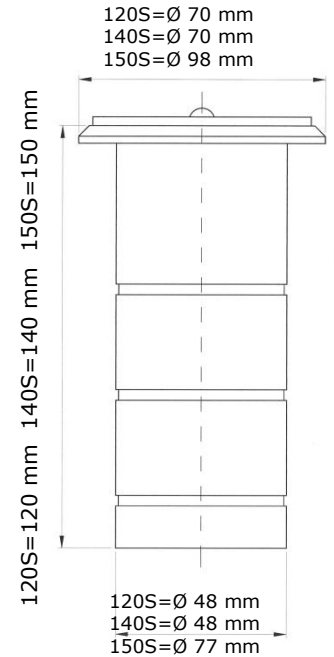

120S.1031.0

120S.1031.1

140X.VZ4

Artikel-Nr. Article no.	Ø mm	Länge Longueur mm	Zylinderart Form de cylindre	Aufbohrschutz Protection anti-perçage ABS
<b>120S.1031.0</b>	48 mm	120 mm	Schraubzylinder Cylindre à visser	
<b>120S.1031.1</b>	48 mm	120 mm	Schraubzylinder Cylindre à visser	✓
<b>120S.</b>	48 mm	120 mm	ohne Verschluss sans contenu	
<b>140S.1031.0</b>	48 mm	140 mm	Schraubzylinder Cylindre à visser	
<b>140S.1031.1</b>	48 mm	140 mm	Schraubzylinder Cylindre à visser	✓
<b>140S.</b>	48 mm	140 mm	ohne Verschluss sans contenu	
<b>140X.VZ4</b>	48 mm	140 mm	Mit Zahlenschloss avec code mécanique	
<b>150S.1031.1</b>	77 mm	150 mm	Schraubzylinder Cylindre à visser	✓