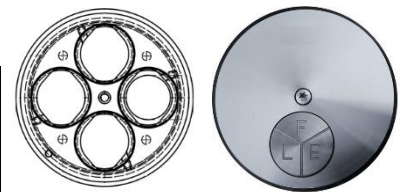

Optionen

Artikel-Nr. Article no.	Beschreibung Description	Aufbohrschutz Protection anti-perçage ABS
SV-1514.0	Verschluss für Halbzylinder 1514 Serrure pour demi cylindre 1514	
SV-1031.1DOM	Verschluss für Schraubzylinder DOM Serrure pour cylindre à visser DOM	✓
SSK120	Alarmkontakt zu Schlüsseldepot 120 mm Contact avec alarme pour dépôt de 120 mm	
SSK140	Alarmkontakt zu Schlüsseldepot 140 mm Contact avec alarme pour dépôt de 140 mm	
VS120.140	Vandalenschutz mit Magnet Protection anti vandalisme avec aimant	✓
DG F rot	Deckel Gravur F rot Gravure sur le couvercle avec F rouge	
DL	Laser Gravur auf Anfrage Gravure avec laser sur demande	

Mehrfach Schlüsselrohr
Dépôt de clé multiple